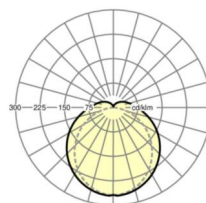

параметры

номер заказа	50212016600
код EAN	4020863494286
номер таможенного тарифа	94051140
Знак прохождения контроля	IP 65, класс защиты I, F, D, HACCP DIN10500/Food/IFS/BRC, Indoor, CE
Степень ударопрочности IK	IK08 (-20°C bis 45°C)
Температура окружения	ta -20°C в 45°C
Особые свойства	Готовность к IoT «Ready for IoT»
Гарантийный срок	5 лет
Государственные программы поддержки	BEG - государственные субсидии для энергосберегающих зданий (действительна только для Германии)

электротехника

Балласт	Электронный драйвер DALI2 (1 штука)
проводка	5x2.5mm², сквозная проводка, втычной контакт на 5x1.5кв.мм
Мощность системы	35W
сетевое напряжение	230V/50Hz
автоматический предохранитель (пусковой ток)	13 штук/B10, 22 штук/B16, 21 штук/C10, 36 штук/C16

DEEP-LINK

<https://www.regiolum.de/ru/article/50212016600>