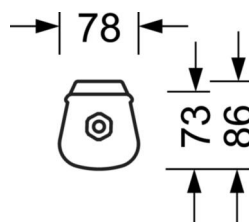

Ссылка	LED 5200lm 840
ηLB	100 %
Φ ↓/↑	87 % / 13 %
UGR поп./вдоль	26.0 / 23.4