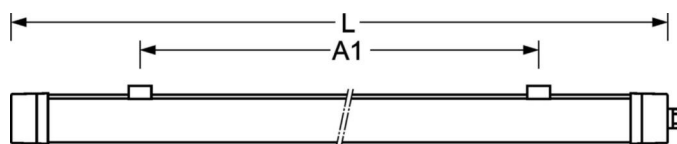

Ссылка	LED 5200lm 840
ηLB	100 %
Φ ↓/↑	87 % / 13 %
UGR поп./вдоль	26.0 / 23.4